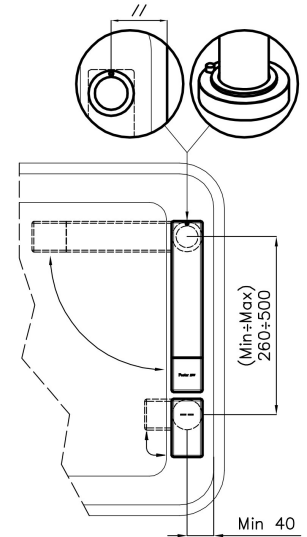

#### Angle de rotation

360°

Base d'appui  $\varnothing$ 44 mm

---

Cartouche À disques céramiques

---

Distance trous Voir "Dessin d'encastrement"

---

Double trous Kit nécessaire

---

Trou mitigeur  $\varnothing$ 35 mm

---

Épaisseur maximale du top 40 mm

---

## DESSINS TECHNIQUES

### Installation sheet - Foglio installazione

Front side—Mixer tap on the left  
 Lato frontale—Miscelatore a sinistra

Right side  
 Lato destro

Front side—Mixer tap on the right  
 Lato frontale—Miscelatore a destra