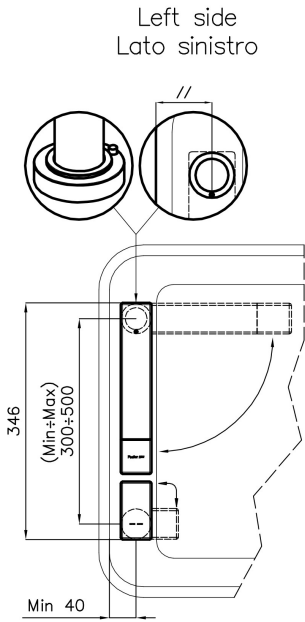

#### Angle de rotation

360°

Base d'appui  $\varnothing$ 44 mm

---

Cartouche À disques céramiques

---

Distance trous Voir "Dessin d'encastrement"

---

Double trous Kit nécessaire

---

Trou mitigeur  $\varnothing$ 35 mm

---

Épaisseur maximale du top 40 mm

---

## DESSINS TECHNIQUES

### Installation sheet - Foglio installazione

Front side—Mixer tap on the left  
 Lato frontale—Miscelatore a sinistra

Right side  
 Lato destro

Front side—Mixer tap on the right  
 Lato frontale—Miscelatore a destra