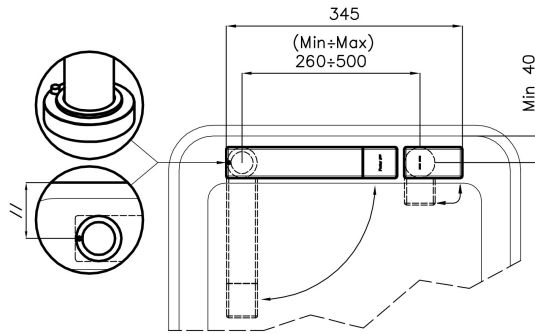

Front side—Mixer tap on the left
Lato frontale—Miscelatore a sinistra

Front side—Mixer tap on the right
Lato frontale—Miscelatore a destra