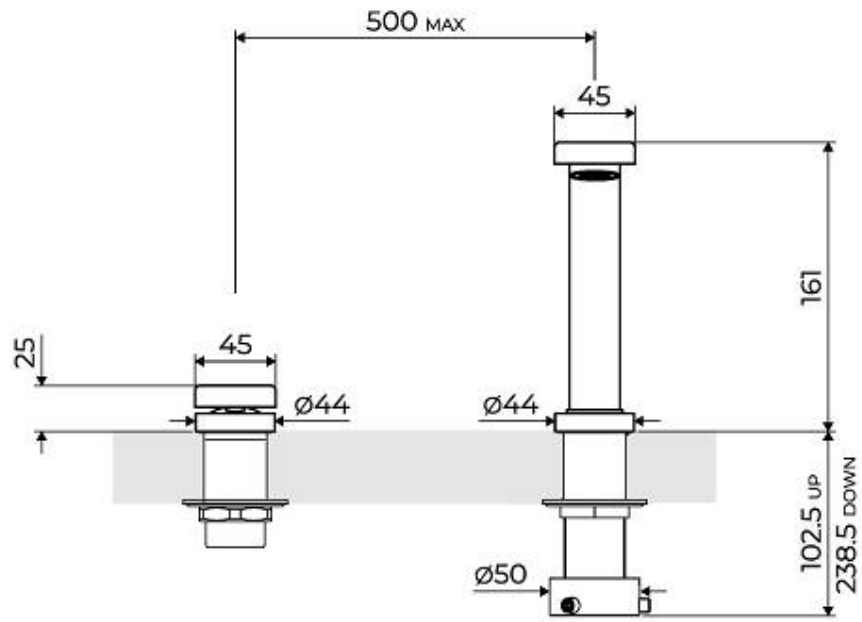

#### Angle de rotation

360°

Base d'appui  $\varnothing$ 44 mm

---

Cartouche À disques céramiques

---

Distance trous Voir "Dessin d'encastrement"

---

Double trous Kit nécessaire

---

Trou mitigeur  $\varnothing$ 35 mm

---

Épaisseur maximale du top 40 mm

---

## DESSINS TECHNIQUES