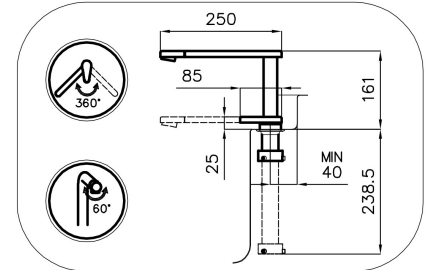

Eclipse - 8499 000

Installation sheet - Foglio installazione